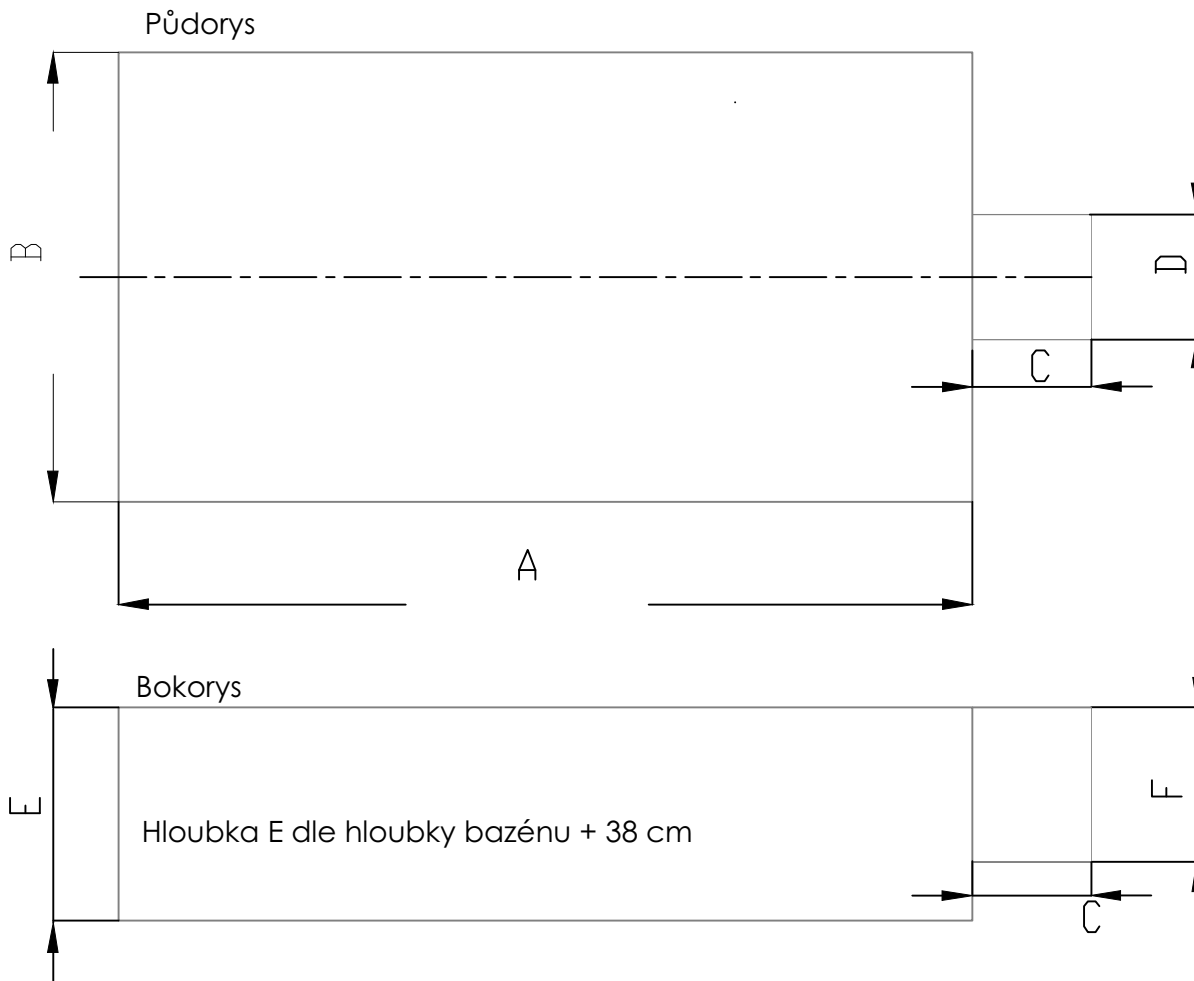

# VÝKRES

**Skimmerový bazén  
bez protiproudu  
(bez šachty)**

Vnější rozměry bazénu (m)	Vnitřní rozměry bazénu (m)	Rozměr výkopu bazénu AxB (m)	Rozměry výkopu prostoru pro skimmer:  <b>D - 0,6 m</b> <b>C - 0,6 m</b> <b>F - 1 m</b>
3,1 x 2,6	2,9 x 2,4	3,6 x 3,1	
4,6 x 2,1	4,4 x 1,9	5,1 x 2,6	
4,1 x 3,1	3,9 x 2,9	4,6 x 3,6	
5,1 x 3,1	4,9 x 2,9	5,6 x 3,6	
6,1 x 2,1	5,9 x 1,9	6,6 x 2,6	
6,1 x 3,1	5,9 x 2,9	6,6 x 3,6	
6,1 x 3,4	5,9 x 3,2	6,6 x 3,9	
7,1 x 3,1	6,9 x 2,9	7,6 x 3,6	
7,1 x 3,4	6,9 x 3,2	7,6 x 3,9	
7,1 x 3,6	6,9 x 3,4	7,6 x 4,1	
8,1 x 3,1	7,9 x 2,9	8,6 x 3,6	
8,1 x 3,4	7,9 x 3,2	8,6 x 3,9	
8,1 x 3,6	7,9 x 3,4	8,6 x 4,1	
9,1 x 3,6	8,9 x 3,4	9,6 x 4,1	
<b>Vypracoval:</b>	<b>Gluč Pavel</b>		